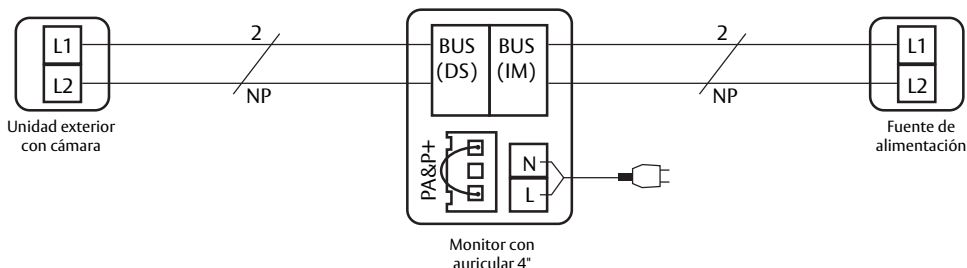

# KIT VIDEOPORTERO DIGITAL YDV4202 (Con teléfono)

FECHA DE ACTUALIZACIÓN: 05 DE MARZO 2019

FICHA TÉCNICA

Unidad exterior con cámara

Monitor con auricular 4"

Fuente de alimentación

## CARACTERÍSTICAS / ESPECIFICACIONES:

- Pantalla de monitor 4" (10 cm) LCD color
- Resolución de 320 (RGB) x 240 pixeles
- Fuente de alimentación de 24V CC
- Conexiones: 2 líneas sin polaridad
- Dimensiones 186mm (altura) x 190mm (largo) x 26mm (ancho)
- Salida con alimentación de 12V 300mA para dispositivo externo (2 cerraduras o 2 contras eléctricas)
- Incluye: Monitor, transformador, unidad externa y cable de 10m
- Consumo de energía: 6mA en reposo; 194mA en funcionamiento
- Señal de video: 1Vp-p, 75Ω, CCIR estándar

### Cableado básico (sin cerradura eléctrica)

NP: No polarizado

Nota: La terminal PA&P+ tiene que ser puesta en corto circuito

SKU	DESCRIPCIÓN
80126	Kit videoportero con teléfono YDV4202

Empaque

EN PARTES ELÉCTRICAS